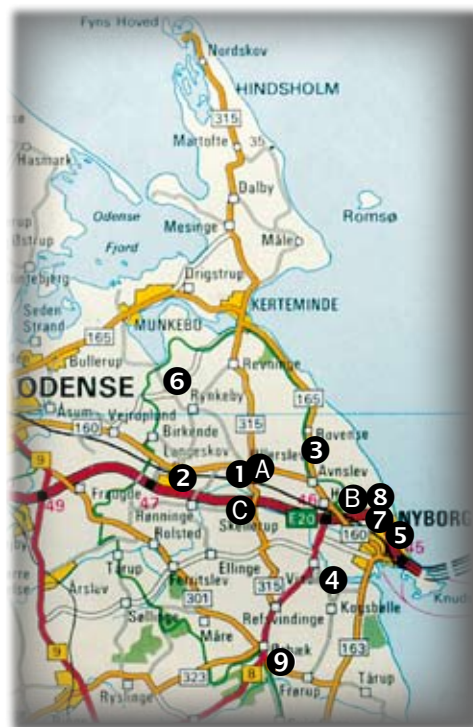

Vel mødt til Fionia Bank Cup 2008

SUS Håndbold

5540 Ullerslev

www.sus-ullerslev.dk

mail@sus-ullerslev.dk

Haller/skoler:

- ❶ Ullerslev Kultur- og Idrætscenter, Skolevej 2, 5540 Ullerslev
- ❷ Langeskovhallerne, Børmosevej 3, 5550 Langeskov
- ❸ Aunslevhallen, Kertemindevej 50, Aunslev, 5800 Nyborg
- ❹ Vindingehallen, Skolevej 15, Vindinge, 5800 Nyborg
- ❺ Idrætsparkhallen, Storebæltsvej 15, 5800 Nyborg
- ❻ Nymarkshallen, Nymarken 47, Hundslev, 5300 Kerteminde
- ❼ Nyborghallerne, Halvej 1, 5800 Nyborg
- ❽ Skovparkhallen, Skaboeshusevej 100, 5800 Nyborg
- ❾ Ørbækhallen, Langemosevej 5, 5853 Ørbæk
- Ⓐ Ullerslev Centralskole, Skolevej 2, 5540 Ullerslev
- Ⓑ Borgerskovskolen, Ringvej 1, 5800 Nyborg
- Ⓒ Skellerup Skole, Pårupvej 25 B, Skellerup, 5540 Ullerslev