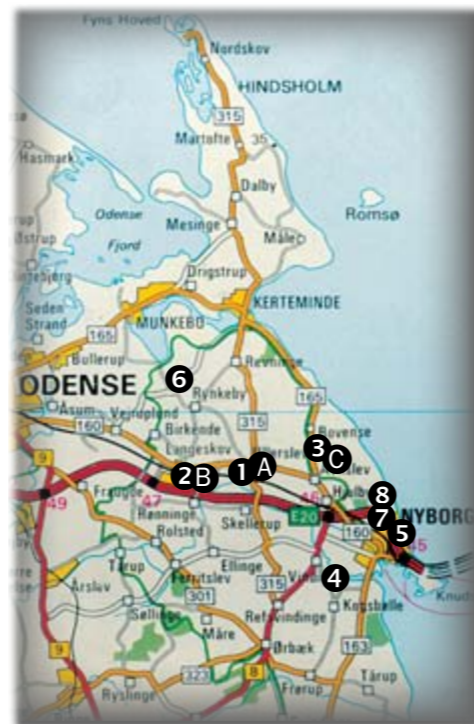

Velkommen til Nordea Cup 2011

SUS Håndbold

5540 Ullerslev

www.sus-ullerslev.dk

mail@sus-ullerslev.dk

Haller/skoler:

- 1 Ullerslev Kultur- og Idrætscenter, Skolevej 2, 5540 Ullerslev
- 2 Langeskovhallerne, Børmosevej 3, 5550 Langeskov
- 3 Aunslevhallen, Kertemindevej 50, Aunslev, 5800 Nyborg
- 4 Vindingehallen, Skolevej 15, Vindinge, 5800 Nyborg
- 5 Idrætsparkhallen, Storebæltsvej 15, 5800 Nyborg
- 6 Nymarkshallen, Nymarken 47, Hundsløv, 5300 Kerteminde
- 7 Nyborghallerne, Halvej 1, 5800 Nyborg
- 8 Skovparkhallen, Skaboeshusevej 100, 5800 Nyborg
- A Vibeskolen, Skolevej 2, 5540 Ullerslev
- B Langeskov Skole, Bakken, Rønningevej 38, 5550 Langeskov
- C Vibeskolen, Kertemindevej 50, Aunslev, 5800 Nyborg